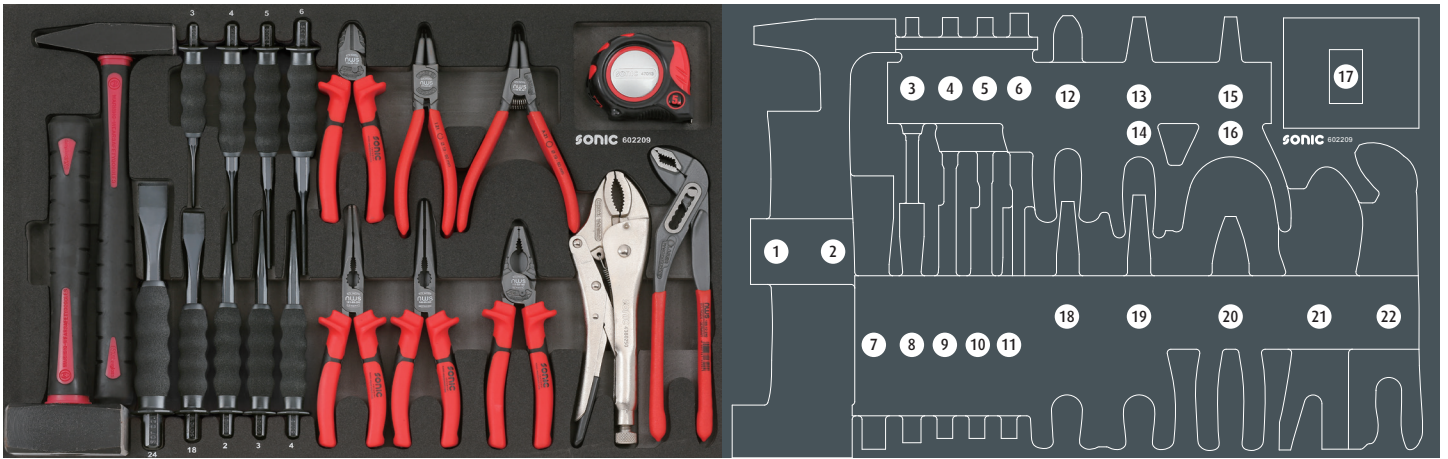

602209

	NO	Sonic NO	Size	Length	Q'ty
	1	4631000		278mm	
	2	4611400		311mm	
	3	4533150	3mm	150mm	
	4	4534180	4mm	180mm	
	5	4535200	5mm	200mm	
	6	4536210	6mm	210mm	
	7	45124220	24mm	220mm	
	8	45118190	18mm	190mm	
	9	4552185	2mm	185mm	
	10	4553185	3mm	185mm	
	11	4554185	4mm	185mm	
	12	4341175	7"	165mm	
	13	43612		178mm	
	14	43614		167mm	
	15	43611		178mm	
	16	43613		167mm	
	17	47013		81mm	
	18	4331200	8"	195mm	
	19	4321200	8"	205mm	
	20	4311175	7"	185mm	
	21	4380250	10"	230mm	
	22	4351250	10"	250mm	